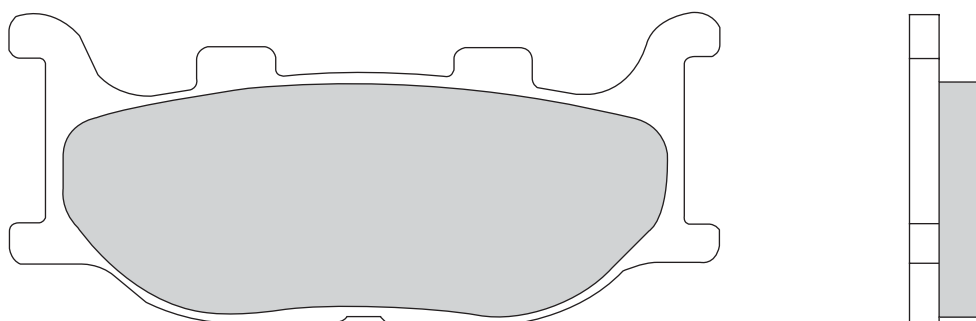

**PASTIGLIE FRENO
BRAKE PADS**

Mescole Disponibili - Available Material

Codice
Code

ACX -	AEX -	ASX P.165ASX	ATX -	AVX P.165AVX

94.2 41.0 10.0

P.165

Casa - Modello

Make - Model

Cilindrata

CC

Displacement

Anno

MY

Year

Pastiglia
Anteriore

Front Brake
Pads

Pastiglia
Posteriore

Rear Brake
Pads

Casa - Modello

Make - Model

Cilindrata

CC

Displacement

Anno

MY

Year

Pastiglia
Anteriore

Front Brake
Pads

Pastiglia
Posteriore

Rear Brake
Pads

ITALJET

JUPITER	125	02>	*
JUPITER	150	02>	*
JUPITER	250	02>	*

MBK

SKYLINER	250	00>	*
SKYLINER	250	01>	*

YAMAHA

XV VIRAGO	125	97>00	*
XVS DRAG STAR	125	00>04	*
TZR R	150	00>	*
MAJESTY DE-LUXE	250	98>00	*
MAJESTY YP	250	01>03	*
MAJESTY YP	250	04>	*
XV S VIRAGO	250	95>00	*
XVS DRAG STAR	250	01>04	*
MAJESTY T / V / W	400	05>	*
XJR R	400	95>96	*
T MAX	500	04>07	*
T MAX BLACK MAX	500	06>	*
FZ 6 FAZER	600	04>05	*
XJ N	600	98>03	*
XJ S DIVERSION	600	98>03	*
XV VIRAGO	1100	99>00	*
XVS A DRAG STAR CLASSIC	1100	00>05	*
XVS DRAG STAR	1100	99>04	*